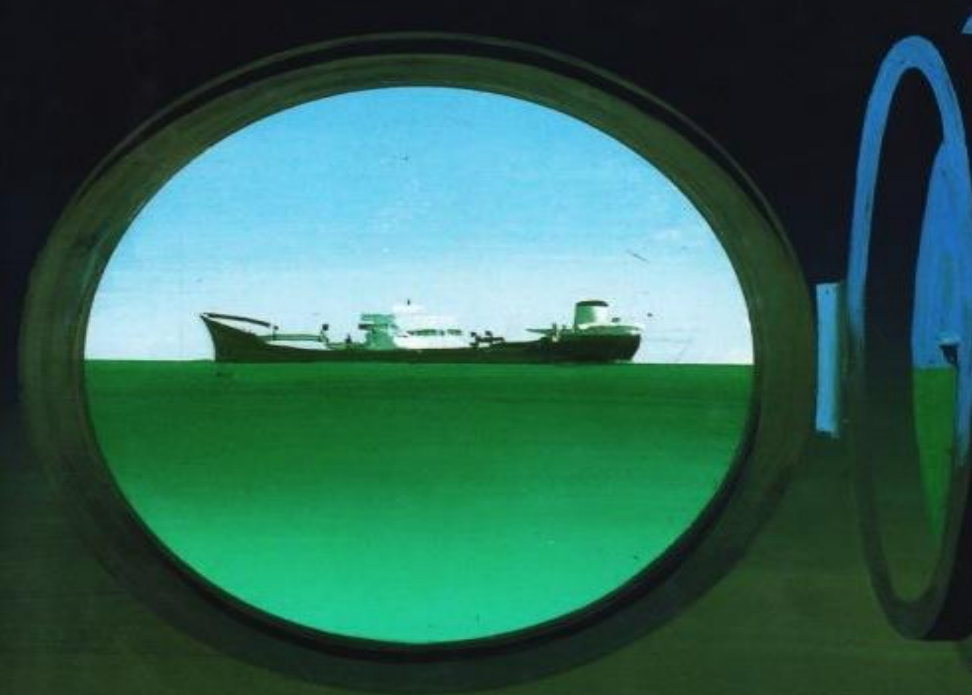

The logo consists of a blue rectangular background. In the center, there are stylized, layered waves in two shades of blue. A white anchor is positioned in the middle of the waves, partially overlapping the text. The text 'ANIFORMAR' is written in a large, white, serif font across the top of the waves.

ANIFORMAR

ASSOCIAZIONE NAZIONALE ITALIANA FORMATORI MARITTIMI

ANIFORMAR

ASSOCIAZIONE NAZIONALE ITALIANA FORMATORI MARITTIMI

NORBERTO BISO I VIVI, I MORTI E I NAVIGANTI

Vita e avventure
di un capitano di lungo corso
Longanesi & C