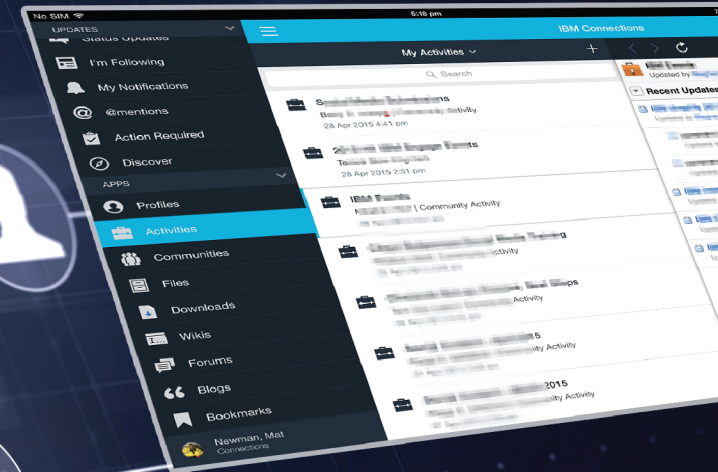

MEF

IBM CONNECTIONS